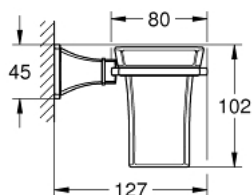

40 909 000 GRANDERA UCHWYT Z KUBKIEM CERAMICZNYM

OPIS PRODUKTU

- Colour: chrom
- materiał: ceramika/metal
- ukryte mocowanie
- GROHE LongLife trwała powłoka

Pure Freude
an Wasser

40 909 000 GRANDERA UCHWYT Z KUBKIEM CERAMICZNYM

ELEMENTY ZAMIENNE, września 2021 – now

1: Cup (Numer zamówienia 40668000)