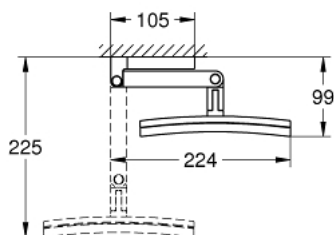

### OPIS PRODUKTU

- Colour: chrom
- materiał: szkło / metal
- naścienna
- ukryte mocowanie
- 3-krotne powiększenie
- GROHE LongLife trwała powłoka