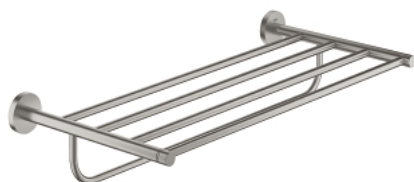

## 40 800 DC1 ESSENTIALS PÓŁKA Z WIESZAKIEM NA RĘCZNIKI

### OPIS PRODUKTU

- Colour: stal nierdzewna
- materiał: metal
- 604 mm (rozstaw otworów 550 mm)
- ukryte mocowanie
- GROHE LongLife trwała powłoka
- montaż na wkręty z kołkami (zawarte w zestawie)