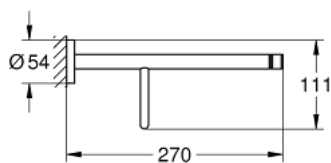

## 40 800 DC1 ESSENTIALS PÓŁKA Z WIESZAKIEM NA RĘCZNIKI

### OPIS PRODUKTU

- Colour: stal nierdzewna
- materiał: metal
- 604 mm (rozstaw otworów 550 mm)
- ukryte mocowanie
- GROHE LongLife trwała powłoka
- montaż na wkręty z kołkami (zawarte w zestawie)