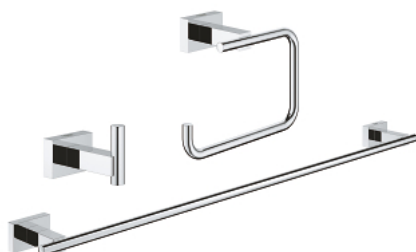

40 777 001 ESSENTIALS CUBE ZESTAW AKCESORIÓW ŁAZIENKOWYCH 3 W 1

OPIS PRODUKTU

- Colour: chrom
- materiał: metal
- elementy składowe:
 - wieszak (40 511 001)
 - uchwyt na papier toaletowy (40 507 001)
 - wieszak na ręcznik 558 mm (40 509 001)
 - ukryte mocowanie
 - GROHE LongLife trwała powłoka