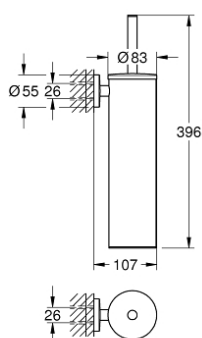

40 696 000 ESSENTIALS SZCZOTKA TOALETOWA W METALOWEJ OBUDOWIE

OPIS PRODUKTU

- Colour: chrom
- materiał: metal
- naścienna
- ukryte mocowanie
- GROHE LongLife trwała powłoka
- montaż na wkręty z kołkami (zawarte w zestawie)
- czarna końcówka szczotki
- wyjmowany plastikowy pojemnik wewnętrzny

40 696 000 ESSENTIALS SZCZOTKA TOALETOWA W METALOWEJ OBUDOWIE

ELEMENTY ZAMIENNE, stycznia 2021 – now

1: główka szczotki (Numer zamówienia 40743000)

1.1: Brush head (Numer zamówienia 40744K00)

2: Spare cup for brush (Numer zamówienia 40745K00)