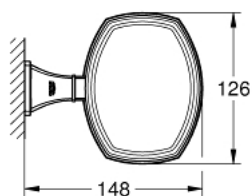

## 40 628 IG0 GRANDERA UCHWYT Z CERAMICZNĄ MYDELNICZKĄ

### OPIS PRODUKTU

- Colour: chrom / złoty
- materiał: ceramika/metal
- ukryte mocowanie
- GROHE LongLife trwała powłoka

## 40 628 IG0 GRANDERA UCHWYT Z CERAMICZNĄ MYDELNICZKĄ

**ELEMENTY ZAMIENNE**, marca 2012 – now

1: Mydelniczka zamienna (Numer zamówienia 40670000)