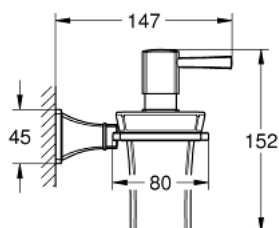

40 627 IG0 GRANDERA UCHWYT Z CERAMICZNYM DOZOWNIKIEM NA MYDŁO

OPIS PRODUKTU

- Colour: chrom / złoty
- materiał: ceramika/metal
- pojemność 110 ml
- GROHE LongLife trwała powłoka

40 627 IG0 GRANDERA UCHWYT Z CERAMICZNYM DOZOWNIKIEM NA MYDŁO

ELEMENTY ZAMIENNE, marca 2012 – now

1: Soap tank (Numer zamówienia 40669000)