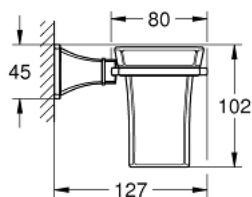

## 40 626 IG0 GRANDERA UCHWYT Z KUBKIEM CERAMICZNYM

### OPIS PRODUKTU

- Colour: chrom / złoty
- materiał: ceramika/metal
- ukryte mocowanie
- GROHE LongLife trwała powłoka

## 40 626 IG0 GRANDERA UCHWYT Z KUBKIEM CERAMICZNYM

**ELEMENTY ZAMIENNE**, marca 2012 – now

1: Cup (Numer zamówienia 40668000)