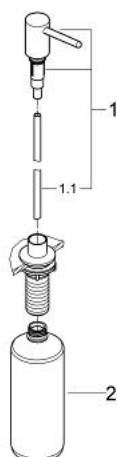

Pure Freude
an Wasser

40 536 000 DOZOWNIK CONTEMPORARY

OPIS PRODUKTU

- Colour: chrom
- zasobnik 500 ml
- GROHE LongLife trwała powłoka

40 536 000 DOZOWNIK CONTEMPORARY

ELEMENTY ZAMIENNE, listopada 2010 – now

1: pompka (Numer zamówienia 48101000)

1.1: rura (Numer zamówienia 48168000)

2: Soap tank (Numer zamówienia 48169000)