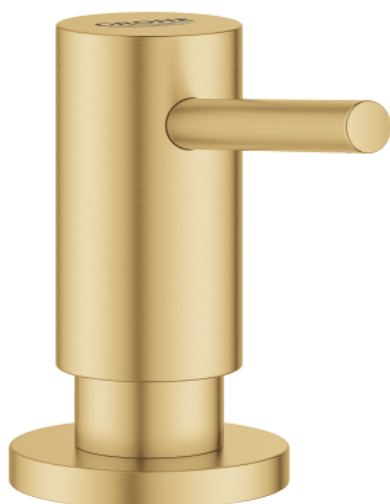

Pure Freude
an Wasser

40 535 GN0 DOZOWNIK COSMOPOLITAN

OPIS PRODUKTU

- Colour: brushed cool sunrise
- zasobnik 500 ml
- GROHE LongLife trwała powłoka