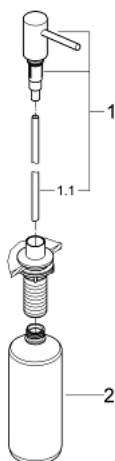

## 40 535 DC0 DOZOWNIK COSMOPOLITAN

### OPIS PRODUKTU

- Colour: stal nierdzewna
- zasobnik 500 ml
- GROHE LongLife trwała powłoka

### ELEMENTY ZAMIENNE, listopada 2010 – now

1: pompka (Numer zamówienia 48167DC0)

1.1: rura (Numer zamówienia 48168000)

2: Soap tank (Numer zamówienia 48169000)