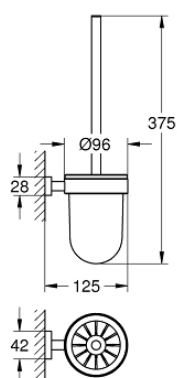

## 40 513 AL1 ESSENTIALS CUBE SZCZOTKA TOALETOWA (KOMPLET)

### OPIS PRODUKTU

- Colour: brushed hard graphite
- materiał: szkło / metal
- naścienna
- ukryte mocowanie
- GROHE LongLife trwała powłoka

## 40 513 AL1 ESSENTIALS CUBE SZCZOTKA TOALETOWA (KOMPLET)

**ELEMENTY ZAMIENNE**, października 2019 – now

1: Szczotka zapasowa (Numer zamówienia 40392AL0)

1.1: Zapasowa końcówka szczotki (Numer zamówienia 40791001)