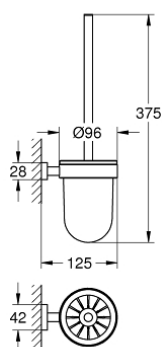

40 513 001 ESSENTIALS CUBE SZCZOTKA TOALETOWA (KOMPLET)

OPIS PRODUKTU

- Colour: chrom
- materiał: szkło / metal
- naścienna
- ukryte mocowanie
- GROHE LongLife trwała powłoka

40 513 001 ESSENTIALS CUBE SZCZOTKA TOALETOWA (KOMPLET)

ELEMENTY ZAMIENNE, października 2014 – now

1: Szczotka zapasowa (Numer zamówienia 40392000)

1.1: Zapasowa końcówka szczotki (Numer zamówienia 40791001)

2: Szkoło zapasowe (Numer zamówienia 40393000)