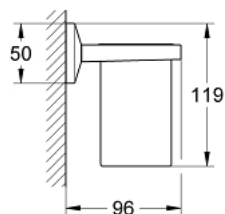

40 503 000 ALLURE BRILLIANT PÓŁKA ZE SZKLANKĄ (KOMPLET)

OPIS PRODUKTU

- Colour: chrom
- materiał: szkło / metal
- ukryte mocowanie
- GROHE LongLife trwała powłoka

40 503 000 ALLURE BRILLIANT PÓŁKA ZE SZKŁANKĄ (KOMPLET)

ELEMENTY ZAMIENNE, września 2010 – now

1: Szkło zapasowe (Numer zamówienia 40579000)