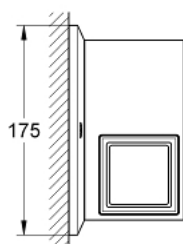

40 503 000 ALLURE BRILLIANT PÓŁKA ZE SZKLANKĄ (KOMPLET)

OPIS PRODUKTU

- Colour: chrom
- materiał: szkło / metal
- ukryte mocowanie
- GROHE LongLife trwała powłoka

40 503 000 ALLURE BRILLIANT PÓŁKA ZE SZKŁANKĄ (KOMPLET)