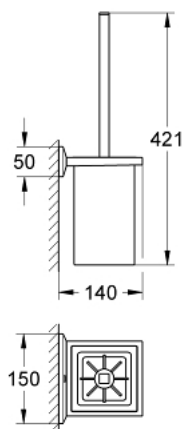

40 500 DC0 **ALLURE BRILLIANT SZCZOTKA TOALETOWA (KOMPLET)**

OPIS PRODUKTU

- Colour: stal nierdzewna
- materiał: szkło / metal
- naścienna
- ukryte mocowanie
- GROHE LongLife trwała powłoka