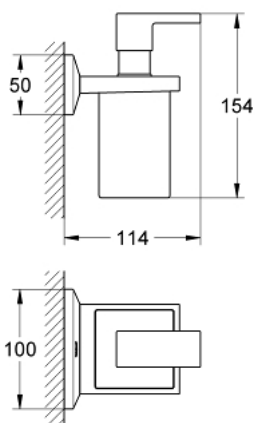

## 40 494 000 ALLURE BRILLIANT UCHWYT Z DOZOWNIKIEM MYDŁA (KOMPLET)

### OPIS PRODUKTU

- Colour: chrom
- materiał: szkło / metal
- pojemność 150 ml
- ukryte mocowanie
- GROHE LongLife trwała powłoka

## 40 494 000 ALLURE BRILLIANT UCHWYT Z DOZOWNIKIEM MYDŁA (KOMPLET)

**ELEMENTY ZAMIENNE**, sierpnia 2010 – now

1: Spare soap dispenser (Numer zamówienia 40695000)