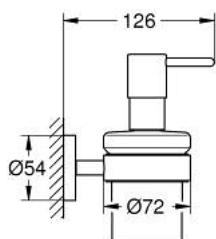

40 448 EN1 ESSENTIALS DOZOWNIK DO MYDŁA Z UCHWYTEM

OPIS PRODUKTU

- Colour: brushed nickel
- materiał: szkło / metal
- pojemność 160 ml
- elementy składowe:
- uchwyt (40 369 001)
- dozownik (40 394 001)
- ukryte mocowanie
- GROHE LongLife trwała powłoka
- możliwość przykręcania (przy użyciu wkrętów i kołków) lub klejenia (GROHE Glue 40 915 000 sprzedawany osobno)
- dopuszczalne maksymalne obciążenie: 5 kg
- podana wartość ważna jest tylko dla statycznego (wolno przyłożonego) obciążenia oraz w przypadku użytkowania zgodnego z przeznaczeniem

40 448 EN1 ESSENTIALS DOZOWNIK DO MYDŁA Z UCHWYTEM

ELEMENTY ZAMIENNE, lutego 2015 – now

1: Dozownik (Numer zamówienia 40394EN1)