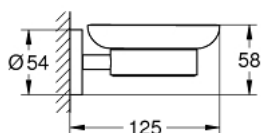

40 444 EN1 ESSENTIALS MYDELNICZKA Z UCHWYTEM

OPIS PRODUKTU

- Colour: brushed nickel
- materiał: szkło / metal
- elementy składowe:
 - uchwyt (40 369 001)
 - mydelniczka (40 368 001)
- ukryte mocowanie
- GROHE LongLife trwała powłoka
- możliwość przykręcania (przy użyciu wkrętów i kołków) lub klejenia (GROHE Glue 40 915 000 sprzedawany osobno)
- dopuszczalne maksymalne obciążenie: 5 kg
- podana wartość ważna jest tylko dla statycznego (wolno przyłożonego) obciążenia oraz w przypadku użytkowania zgodnego z przeznaczeniem

40 444 EN1 ESSENTIALS MYDELNICZKA Z UCHWYTEM

ELEMENTY ZAMIENNE, lutego 2015 – now

1: Mydelniczka (Numer zamówienia 40368001)