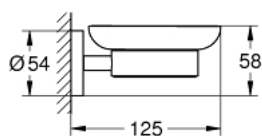

### OPIS PRODUKTU

- Colour: stal nierdzewna
- materiał: szkło / metal
- elementy składowe:
  - uchwyt (40 369 001)
  - mydelniczka (40 368 001)
- ukryte mocowanie
- GROHE LongLife trwała powłoka
- możliwość przykręcania (przy użyciu wkrętów i kołków) lub klejenia (GROHE Glue 40 915 000 sprzedawany osobno)
- dopuszczalne maksymalne obciążenie: 5 kg
- podana wartość ważna jest tylko dla statycznego (wolno przyłożonego) obciążenia oraz w przypadku użytkowania zgodnego z przeznaczeniem