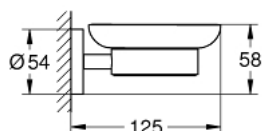

40 444 001 ESSENTIALS MYDELNICZKA Z UCHWYTEM

OPIS PRODUKTU

- Colour: chrom
- materiał: szkło / metal
- elementy składowe:
 - uchwyt (40 369 001)
 - mydelniczka (40 368 001)
- ukryte mocowanie
- GROHE LongLife trwała powłoka
- możliwość przykręcania (przy użyciu wkrętów i kołków) lub klejenia (GROHE Glue 40 915 000 sprzedawany osobno)
- dopuszczalne maksymalne obciążenie: 5 kg
- podana wartość ważna jest tylko dla statycznego (wolno przyłożonego) obciążenia oraz w przypadku użytkowania zgodnego z przeznaczeniem

40 444 001 ESSENTIALS MYDELNICZKA Z UCHWYTEM

ELEMENTY ZAMIENNE, listopada 2014 – now

1: Mydelniczka (Numer zamówienia 40368001)