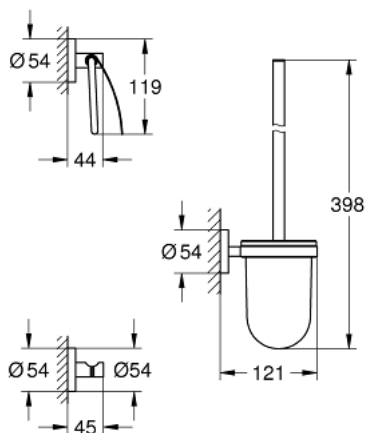

40 407 DC1 ESSENTIALS ZESTAW AKCESORIÓW ŁAZIENKOWYCH 3 W 1

OPIS PRODUKTU

- Colour: stal nierdzewna
- materiał: szkło / metal
- elementy składowe:
 - szczotka toaletowa (40 374 001)
 - wieszak (40 364 001)
 - uchwyt na papier toaletowy (40 367 001)
 - ukryte mocowanie
- GROHE LongLife trwała powłoka
- możliwość przykręcania (przy użyciu wkrętów i kołków) lub klejenia (GROHE Glue40 915 000 sprzedawany osobno, potrzebne 3 szt.)

40 407 DC1 ESSENTIALS ZESTAW AKCESORIÓW ŁAZIENKOWYCH 3 W 1

ELEMENTY ZAMIENNE, września 2016 – now

- 1: Szczotka zapasowa (Numer zamówienia 40392DC0)
- 1.1: Zapasowa końcówka szczotki (Numer zamówienia 40791001)
- 2: Szkoło zapasowe (Numer zamówienia 40393000)