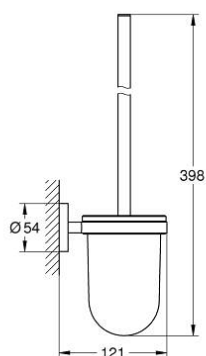

## 40 374 DC1 ESSENTIALS SZCZOTKA TOALETOWA (KOMPLET)

### OPIS PRODUKTU

- Colour: stal nierdzewna
- materiał: szkło / metal
- naścienna
- ukryte mocowanie
- GROHE LongLife trwała powłoka
- możliwość przykręcania (przy użyciu wkrętów i kołków) lub klejenia (GROHE Glue 40 915 000 sprzedawany osobno)
- dopuszczalne maksymalne obciążenie: 5 kg
- podana wartość ważna jest tylko dla statycznego (wolno przyłożonego) obciążenia oraz w przypadku użytkowania zgodnego z przeznaczeniem