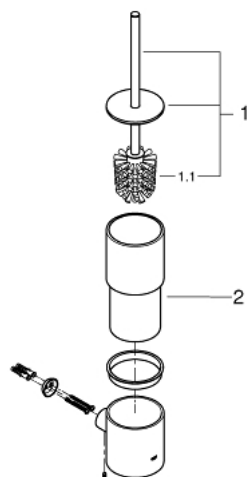

## 40 314 AL3 ATRIO SZCZOTKA TOALETOWA (KOMPLET)

### OPIS PRODUKTU

- Colour: brushed hard graphite
- materiał: szkło / metal
- naścienna
- ukryte mocowanie
- GROHE LongLife trwała powłoka

### ELEMENTY ZAMIENNE, czerwca 2017 – now

- 1: Szczotka zapasowa (Numer zamówienia 40951AL0)
- 1.1: Zapasowa końcówka szczotki (Numer zamówienia 40791KS1)
- 2: Szkoło zapasowe (Numer zamówienia 40952000)