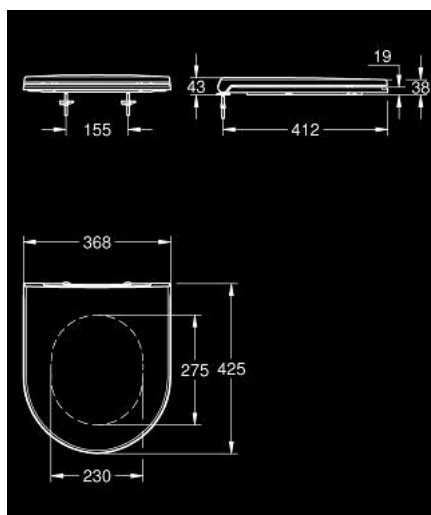

## 39 913 001 BAU CERAMIKA DESKA WOLNOOPADAJĄCA

### OPIS PRODUKTU

- Colour: biel alpejska
- z pokrywą
- slim
- szybki montaż - bez narzędzi
- demontowalna
- materiał: Duroplast
- zestaw mocujący w komplecie
- zawiasy ze stali nierdzewnej
- łatwe mocowanie od góry
- nośność 150 kg
- kompatybilna z miską Bau 39 910 000