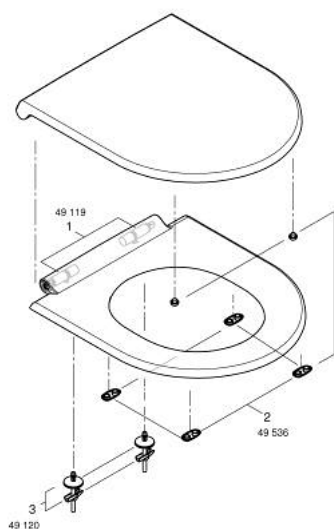

39 913 001 BAU CERAMIKA DESKA WOLNOOPADAJĄCA

ELEMENTY ZAMIENNE, marca 2022 – now

1: Amortyzatory (Numer zamówienia 49119000)

2: tłumik (Numer zamówienia 49536000)

3: Zestaw montażowy do deski sedesowej (Numer zamówienia 49120000)