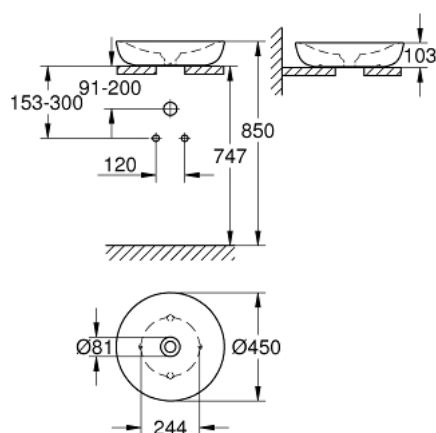

39 609 00H ESSENCE UMYWALKA NABLATOWA 45 CM

OPIS PRODUKTU

- Colour: biel alpejska
- bez otworu przelewowego
- 450 x 450 mm
- zestaw mocujący w komplecie
- z zestawem odpływowym i wymowanym korkiem ceramicznym
- korek nie zamykany
- z ceramiki sanitarnej
- GROHE HyperClean antybakteryjne szkliwo
- GROHE AquaCeramic nieprzywierająca powłoka