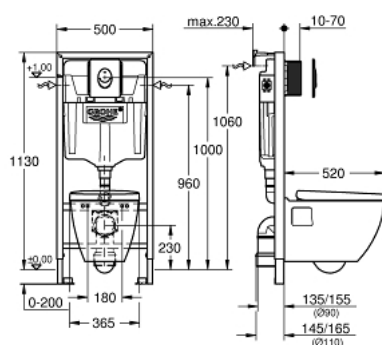

39 583 000 SOLIDO ZESTAW DO WC 4 W 1

OPIS PRODUKTU (1/2)

- Colour: chrom
- ze spłuczką GD 2
- wysokość zabudowy 1,13 m
- do montażu przyściennego lub montażu w ścianie szkieletowej
- rama stalowa, powlekana proszkowo, samonośna
- do suchej zabudowy
- ustalone przyłącza do obiektu
- z szybką regulacją i blokadą wysokości
- materiał mocujący
- 2 sworznie mocujące WC
- mocowanie ceramiki
- rozstaw śrub 180/230 mm
- kolanko odpływowe z polietylenu Ø 90 mm
- regulacja głębokości zabudowy
- kształtka redukcyjna Ø 90/110 mm
- zestaw dopływowy i odpływowy
- flushing cistern GD 2
- pełne spłukiwanie 6 l (klasa 1 - zgodnie z normą EN997)
- małe spłukiwanie 3l
- ustawienie fabryczne 6l i 3l
- pneumatyczny zawór odpływowy z 3 funkcjami: 2-pojemn., Start/Stop lub bez przerywania
- przyłącze wodne ze strony lewej, prawej, od tyłu lub od góry
- armatura I klasy głośności
- izolowana przeciwroszeniowo
- przyłącze wodne ½" z wbudowanym zaworem kątowym i przyłączem
- do instalacji puszkii rewizyjno - ochronnej nie są wymagane narzędzia
- do montażu pionowego i poziomego
- z akcesoriami do montażu przyściennego
- Zestaw zawiera:
 - Start przycisk spłukujący, chrom, montaż pionowy (38 964 000)
 - 156 x 197 mm
 - z ABS

Pure Freude
an Wasser

39 583 000 **SOLIDO ZESTAW DO WC 4 W 1**

OPIS PRODUKTU (2/2)

- Serel miska WC, bezkońnerzowa, objętość sptukiwania 3/6 l
- z deską wolnoopadającą
- szybki montaż - bez narzędzi
- materiał: Duroplast