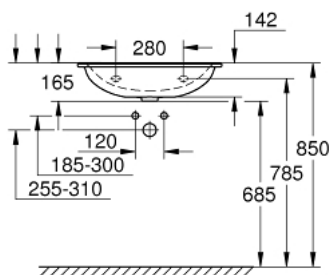

39 568 00H ESSENCE UMYWALKA NASZAFKOWA 60 CM

OPIS PRODUKTU

- Colour: biel alpejska
- montaż ścienny
- z 1 otworem na baterię, 2 otwory wstępnie przygotowane
- otwór przelewowy na stronie przeciwległej do baterii
- odpowiednia do szafek pod umywalkę
- 600 x 460 mm
- z ceramiki sanitarnej
- GROHE HyperClean antybakteryjne szkliwo
- GROHE AquaCeramic nieprzywierająca powłoka