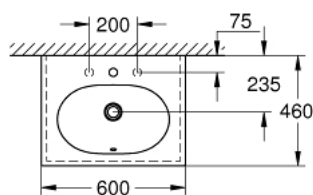

39 568 00H ESSENCE UMYWALKA NASZAFKOWA 60 CM

OPIS PRODUKTU

- Colour: biel alpejska
- montaż ścienny
- z 1 otworem na baterię, 2 otwory wstępnie przygotowane
- otwór przelewowy na stronie przeciwległej do baterii
- odpowiednia do szafek pod umywalkę
- 600 x 460 mm
- z ceramiki sanitarnej
- GROHE HyperClean antybakteryjne szkliwo
- GROHE AquaCeramic nieprzywierająca powłoka