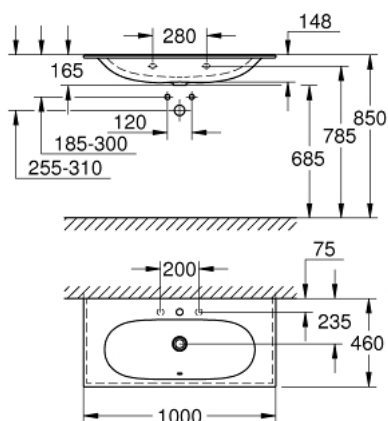

39 566 00H ESSENCE UMYWALKA NASZAFKOWA 100 CM

OPIS PRODUKTU

- Colour: biel alpejska
- montaż ścienny
- z 1 otworem na baterię, 2 otwory wstępnie przygotowane
- otwór przelewowy na stronie przeciwległej do baterii
- odpowiednia do szafek pod umywalkę
- 1000 x 460 mm
- z ceramiki sanitarnej
- GROHE HyperClean antybakteryjne szkliwo
- GROHE AquaCeramic nieprzywierająca powłoka
- spód umywalki: szlifowany