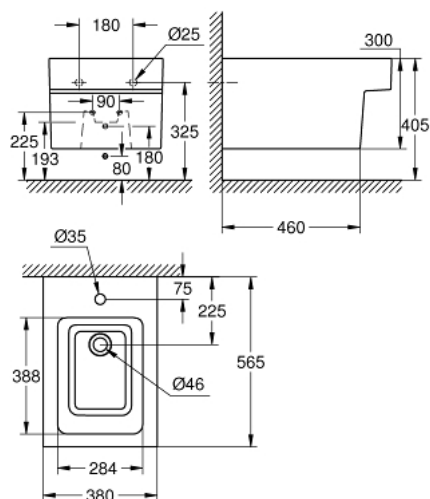

39 486 00H CUBE CERAMIKA BIDET WISZĄCY

OPIS PRODUKTU

- Colour: biel alpejska
- z 1 otworem na baterię
- z otworem przelewowym
- zestaw mocujący w komplecie
- z ceramiki sanitarnej
- ukryte mocowania
- GROHE HyperClean antybakteryjne szkliwo
- GROHE AquaCeramic nieprzywierająca powłoka

39 486 00H **CUBE CERAMIKA BIDET WISZĄCY**

ELEMENTY ZAMIENNE, marca 2017 – now

1: Zestaw mocujący (Numer zamówienia 49509000)