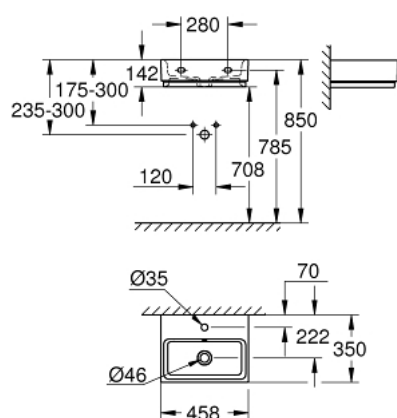

39 483 00H CUBE CERAMIKA UMYWALKA WISZĄCA 45 CM

OPIS PRODUKTU

- Colour: biel alpejska
- montaż ścienny
- z 1 otworem na baterię
- z otworem przelewowym
- 455 x 350 mm
- GROHE HyperClean antybakteryjne szkliwo
- GROHE AquaCeramic nieprzywierająca powłoka