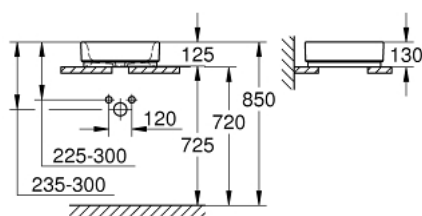

39 482 00H CUBE CERAMIKA UMYWALKA NABLATOWA 40 CM

OPIS PRODUKTU

- Colour: biel alpejska
- bez otworu przelewowego
- 410 x 410 mm
- zestaw mocujący w komplecie
- GROHE HyperClean antybakteryjne szkliwo
- GROHE AquaCeramic nieprzywierająca powłoka

39 482 00H **CUBE CERAMIKA UMYWALKA NABLATOWA 40 CM**

ELEMENTY ZAMIENNE, marca 2017 – now

1: Zestaw montażowy (Numer zamówienia 49512000)