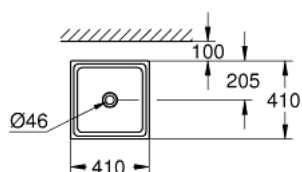

39 482 00H CUBE CERAMIKA UMYWALKA NABLATOWA 40 CM

OPIS PRODUKTU

- Colour: biel alpejska
- bez otworu przelewowego
- 410 x 410 mm
- zestaw mocujący w komplecie
- GROHE HyperClean antybakteryjne szkliwo
- GROHE AquaCeramic nieprzywierająca powłoka

39 482 00H **CUBE CERAMIKA UMYWALKA NABLATOWA 40 CM**

ELEMENTY ZAMIENNE, marca 2017 – now

1: Zestaw montażowy (Numer zamówienia 49512000)