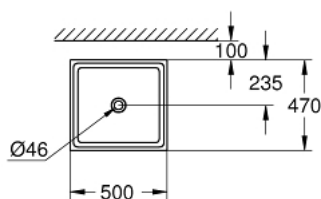

39 481 00H CUBE CERAMIKA UMYWALKA NABLATOWA 50 CM

OPIS PRODUKTU

- Colour: biel alpejska
- bez otworu przelewowego
- 500 x 470 mm
- zestaw mocujący w komplecie
- GROHE HyperClean antybakteryjne szkliwo
- GROHE AquaCeramic nieprzywierająca powłoka

39 481 00H **CUBE CERAMIKA UMYWALKA NABLATOWA 50 CM**

ELEMENTY ZAMIENNE, marca 2017 – now

1: Zestaw montażowy (Numer zamówienia 49512000)