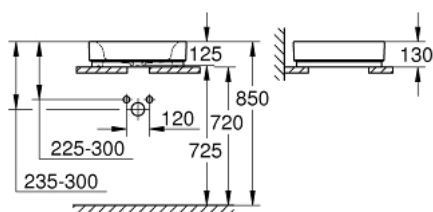

39 481 00H CUBE CERAMIKA UMYWALKA NABLATOWA 50 CM

OPIS PRODUKTU

- Colour: biel alpejska
- bez otworu przelewowego
- 500 x 470 mm
- zestaw mocujący w komplecie
- GROHE HyperClean antybakteryjne szkliwo
- GROHE AquaCeramic nieprzywierająca powłoka

39 481 00H **CUBE CERAMIKA UMYWALKA NABLATOWA 50 CM**

ELEMENTY ZAMIENNE, marca 2017 – now

1: Zestaw montażowy (Numer zamówienia 49512000)