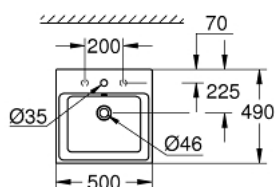

39 478 00H CUBE CERAMIKA UMYWALKA NABLATOWA 50 CM

OPIS PRODUKTU

- Colour: biel alpejska
- z 1 otworem na baterię, 2 otwory wstępnie przygotowane
- z otworem przelewowym
- 500 x 490 mm
- zestaw mocujący w komplecie
- GROHE HyperClean antybakteryjne szkliwo
- GROHE AquaCeramic nieprzywierająca powłoka

39 478 00H CUBE CERAMIKA UMYWALKA NABLATOWA 50 CM

ELEMENTY ZAMIENNE, marca 2017 – now

1: Zestaw montażowy (Numer zamówienia 49512000)