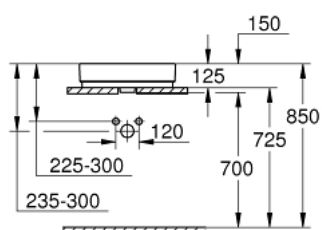

39 478 00H CUBE CERAMIKA UMYWALKA NABLATOWA 50 CM

OPIS PRODUKTU

- Colour: biel alpejska
- z 1 otworem na baterię, 2 otwory wstępnie przygotowane
- z otworem przelewowym
- 500 x 490 mm
- zestaw mocujący w komplecie
- GROHE HyperClean antybakteryjne szkliwo
- GROHE AquaCeramic nieprzywierająca powłoka

39 478 00H CUBE CERAMIKA UMYWALKA NABLATOWA 50 CM

ELEMENTY ZAMIENNE, marca 2017 – now

1: Zestaw montażowy (Numer zamówienia 49512000)