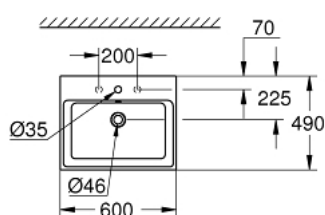

## 39 477 00H CUBE CERAMIKA UMYWALKA NABLATOWA 60 CM

### OPIS PRODUKTU

- Colour: biel alpejska
- z 1 otworem na baterię, 2 otwory wstępnie przygotowane
- z otworem przelewowym
- 600 x 490 mm
- zestaw mocujący w komplecie
- GROHE HyperClean antybakteryjne szkliwo
- GROHE AquaCeramic nieprzywierająca powłoka

## 39 477 00H CUBE CERAMIKA UMYWALKA NABLATOWA 60 CM

**ELEMENTY ZAMIENNE**, marca 2017 – now

1: Zestaw montażowy (Numer zamówienia 49512000)