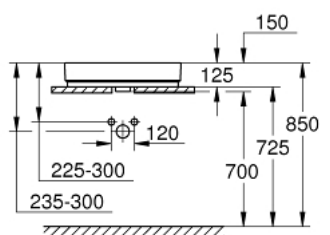

## 39 477 00H CUBE CERAMIKA UMYWALKA NABLATOWA 60 CM

### OPIS PRODUKTU

- Colour: biel alpejska
- z 1 otworem na baterię, 2 otwory wstępnie przygotowane
- z otworem przelewowym
- 600 x 490 mm
- zestaw mocujący w komplecie
- GROHE HyperClean antybakteryjne szkliwo
- GROHE AquaCeramic nieprzywierająca powłoka

## 39 477 00H CUBE CERAMIKA UMYWALKA NABLATOWA 60 CM

**ELEMENTY ZAMIENNE**, marca 2017 – now

1: Zestaw montażowy (Numer zamówienia 49512000)