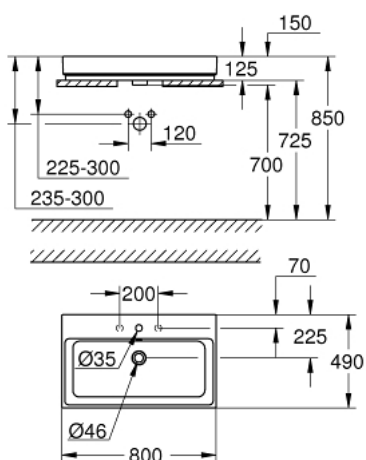

39 476 00H CUBE CERAMIKA UMYWALKA NABLATOWA 80 CM

OPIS PRODUKTU

- Colour: biel alpejska
- z 1 otworem na baterię, 2 otwory wstępnie przygotowane
- z otworem przelewowym
- 800 x 490 mm
- zestaw mocujący w komplecie
- GROHE HyperClean antybakteryjne szkliwo
- GROHE AquaCeramic nieprzywierająca powłoka

39 476 00H **CUBE CERAMIKA UMYWALKA NABLATOWA 80 CM**

ELEMENTY ZAMIENNE, marca 2017 – now

1: Zestaw montażowy (Numer zamówienia 49512000)