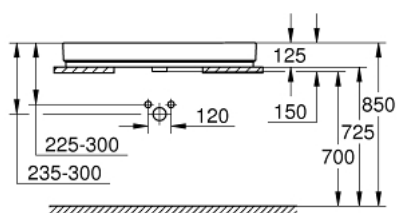

39 475 00H CUBE CERAMIKA UMYWALKA NABLATOWA 100 CM

OPIS PRODUKTU

- Colour: biel alpejska
- z 1 otworem na baterię, 2 otwory wstępnie przygotowane
- z otworem przelewowym
- 1000 x 490 mm
- zestaw mocujący w komplecie
- GROHE HyperClean antybakteryjne szkliwo
- GROHE AquaCeramic nieprzywierająca powłoka

39 475 00H **CUBE CERAMIKA UMYWALKA NABLATOWA 100 CM**

ELEMENTY ZAMIENNE, marca 2017 – now

1: Zestaw montażowy (Numer zamówienia 49512000)