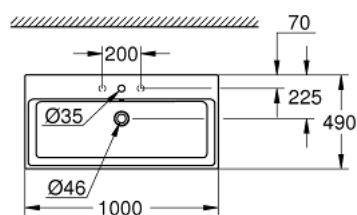

39 475 00H CUBE CERAMIKA UMYWALKA NABLATOWA 100 CM

OPIS PRODUKTU

- Colour: biel alpejska
- z 1 otworem na baterię, 2 otwory wstępnie przygotowane
- z otworem przelewowym
- 1000 x 490 mm
- zestaw mocujący w komplecie
- GROHE HyperClean antybakteryjne szkliwo
- GROHE AquaCeramic nieprzywierająca powłoka

39 475 00H **CUBE CERAMIKA UMYWALKA NABLATOWA 100 CM**

ELEMENTY ZAMIENNE, marca 2017 – now

1: Zestaw montażowy (Numer zamówienia 49512000)