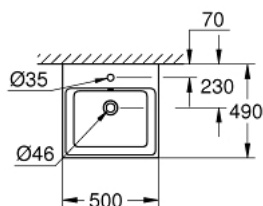

## 39 474 00H CUBE CERAMIKA UMYWALKA WISZĄCA 50 CM

### OPIS PRODUKTU

- Colour: biel alpejska
- montaż ścienny
- z 1 otworem na baterię, 2 otwory wstępnie przygotowane
- z otworem przelewowym
- 500 x 490 mm
- GROHE HyperClean antybakteryjne szkliwo
- GROHE AquaCeramic nieprzywierająca powłoka