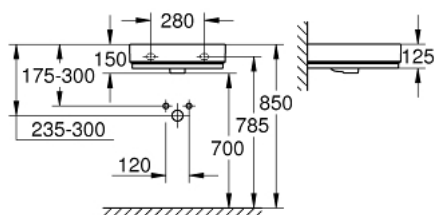

## 39 474 00H CUBE CERAMIKA UMYWALKA WISZĄCA 50 CM

### OPIS PRODUKTU

- Colour: biel alpejska
- montaż ścienny
- z 1 otworem na baterię, 2 otwory wstępnie przygotowane
- z otworem przelewowym
- 500 x 490 mm
- GROHE HyperClean antybakteryjne szkliwo
- GROHE AquaCeramic nieprzywierająca powłoka