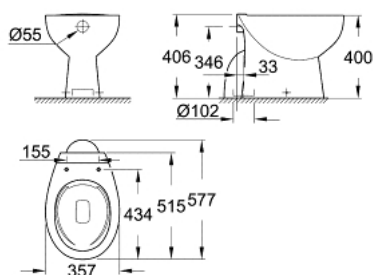

### OPIS PRODUKTU

- Colour: biel alpejska
- bez kołnierza
- odpływ pionowy
- pełne splukiwanie 6 l (klasa 1 - zgodnie z normą EN997)
- małe splukiwanie 3l
- zestaw mocujący w komplecie
- z ceramiki sanitarnej
- kompatybilna z deską sedesową 39 492 000 (zwykła), 39 493 000 (wolnoopadająca)

## 39 431 000 BAU CERAMIKA MISKA WC STOJĄCA

**ELEMENTY ZAMIENNE**, czerwca 2016 – now

1: Zestaw montażowy (Numer zamówienia 49516000)