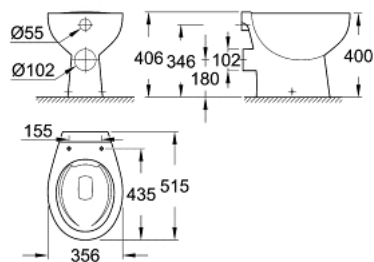

39 430 000 BAU CERAMIKA MISKA WC STOJĄCA

OPIS PRODUKTU

- Colour: biel alpejska
- bez kołnierza
- odpływ poziomy
- pełne splukiwanie 6 l (klasa 1 - zgodnie z normą EN997)
- małe splukiwanie 3l
- zestaw mocujący w komplecie
- z ceramiki sanitarnej
- kompatybilna z deską sedesową 39 492 000 (zwykła), 39 493 000 (wolnoopadająca)

39 430 000 BAU CERAMIKA MISKA WC STOJĄCA

ELEMENTY ZAMIENNE, czerwca 2016 – now

1: Zestaw montażowy (Numer zamówienia 49516000)