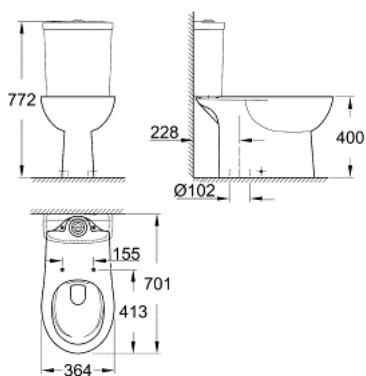

39 429 000 BAU CERAMIKA KOMPAKTOWA MISKA WC STOJĄCA

OPIS PRODUKTU

- Colour: biel alpejska
- bez kołnierza
- odpływ pionowy
- pełne splukiwanie 6 l (klasa 1 - zgodnie z normą EN997)
- małe splukiwanie 3l
- zestaw mocujący w komplecie
- zbiornik splukujący zamawiany osobno
- z ceramiki sanitarnej
- kompatybilna z deską sedesową 39 492 000 (zwykła), 39 493 000 (wolnoopadająca)

39 429 000 **BAU CERAMIKA KOMPAKTOWA MISKA WC STOJĄCA**

ELEMENTY ZAMIENNE, czerwca 2016 – now

1: Zestaw montażowy (Numer zamówienia 49516000)