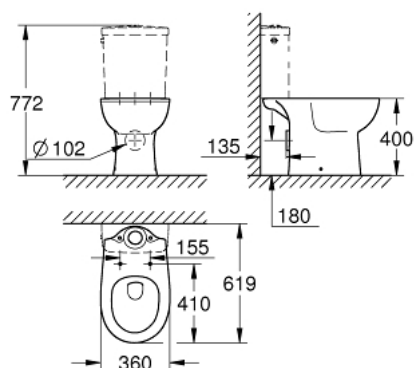

39 428 000 BAU CERAMIKA KOMPAKTOWA MISKA WC STOJĄCA

OPIS PRODUKTU

- Colour: biel alpejska
- z kołnierzem
- odpływ poziomy
- pełne spłukiwanie 6 l (klasa 1 - zgodnie z normą EN997)
- małe spłukiwanie 3l
- zestaw mocujący w komplecie
- zbiornik spłukujący zamawiany osobno
- z ceramiki sanitarnej
- kompatybilna z deską sedesową 39 493 000 (wolnoopadająca) i 39 492 000 (zwykła)

39 428 000 **BAU CERAMIKA KOMPAKTOWA MISKA WC STOJĄCA**

ELEMENTY ZAMIENNE, czerwca 2016 – now

1: Zestaw montażowy (Numer zamówienia 49516000)