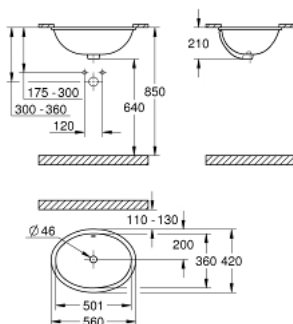

39 423 000 BAU CERAMIKA UMYWALKA PODBLATOWA 55 CM

OPIS PRODUKTU

- Colour: biel alpejska
- montaż podblatowy
- z otworem przelewowym
- 560 x 420 mm

39 423 000 **BAU CERAMIKA UMYWALKA PODBLATOWA 55 CM**

ELEMENTY ZAMIENNE, czerwca 2016 – now

1: Zestaw montażowy (Numer zamówienia 49518000)