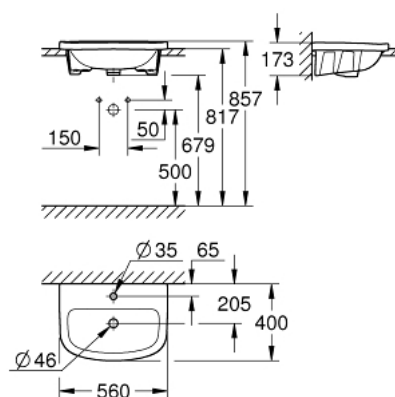

39 422 000 **BAU CERAMIKA UMYWALKA NABLATOWA, WPUSZCZANA W BLAT, 55 CM**

**OPIS PRODUKTU**

- Colour: biel alpejska
- do zabudowy
- z 1 otworem na baterię
- z otworem przelewowym
- 560 x 400 mm

39 422 000 **BAU CERAMIKA UMYWALKA NABLATOWA, WPUSZCZANA W BLAT, 55 CM**

**ELEMENTY ZAMIENNE**, czerwca 2016 – now

1: Zestaw montażowy (Numer zamówienia 49512000)