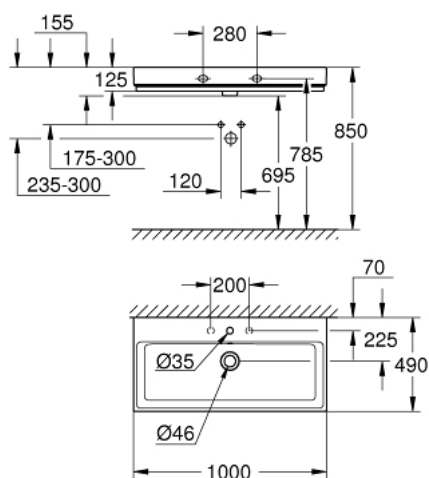

39 386 00H CUBE CERAMIKA UMYWALKA WISZĄCA 100 CM

OPIS PRODUKTU

- Colour: biel alpejska
- montaż ścienny
- z 1 otworem na baterię, 2 otwory wstępnie przygotowane
- z otworem przelewowym
- 1000 x 490 mm
- GROHE HyperClean antybakteryjne szkliwo
- GROHE AquaCeramic nieprzywierająca powłoka