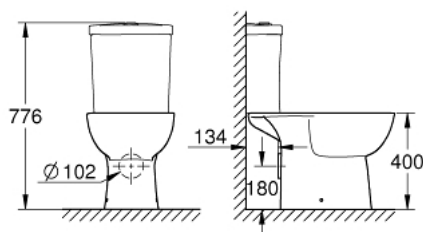

39 349 000 BAU CERAMIKA KOMPAKTOWA MISKA WC STOJĄCA

OPIS PRODUKTU

- Colour: biel alpejska
- bez kołnierza
- odpływ poziomy
- pełne s płukiwanie 6 l (klasa 1 - zgodnie z normą EN997)
- małe s płukiwanie 3l
- zestaw mocujący w komplecie
- zbiornik s płukujący zamawiany osobno
- z ceramiki sanitarnej
- kompatybilna z deską sedesową 39 492 000 (zwykła), 39 493 000 (wolnoopadająca)

39 349 000 **BAU CERAMIKA KOMPAKTOWA MISKA WC STOJĄCA**

ELEMENTY ZAMIENNE, marca 2017 – now

1: Zestaw montażowy (Numer zamówienia 49516000)