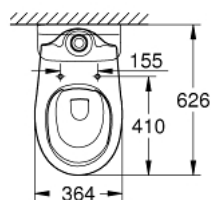

39 349 000 BAU CERAMIKA KOMPAKTOWA MISKA WC STOJĄCA

OPIS PRODUKTU

- Colour: biel alpejska
- bez kołnierza
- odpływ poziomy
- pełne s płukiwanie 6 l (klasa 1 - zgodnie z normą EN997)
- małe s płukiwanie 3l
- zestaw mocujący w komplecie
- zbiornik s płukujący zamawiany osobno
- z ceramiki sanitarnej
- kompatybilna z deską sedesową 39 492 000 (zwykła), 39 493 000 (wolnoopadająca)

39 349 000 **BAU CERAMIKA KOMPAKTOWA MISKA WC STOJĄCA**

ELEMENTY ZAMIENNE, marca 2017 – now

1: Zestaw montażowy (Numer zamówienia 49516000)