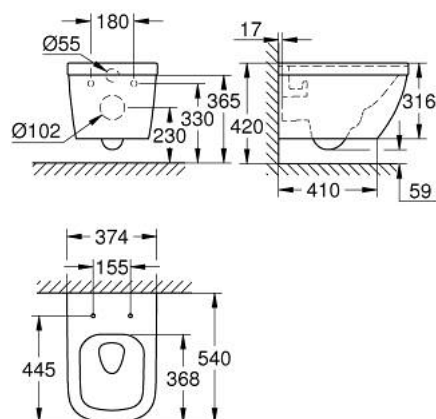

39 328 00H EURO CERAMIKA MISKA WC WISZĄCA Z HYPERCLEAN

OPIS PRODUKTU

- Colour: biel alpejska
- do podtynkowych zbiorników splukujących
- odpływ poziomy
- GROHE Triple Vortex potrójny wir splukujący
- bez kołnierza
- objętość splukiwania 3/5 l
- pełne splukiwanie 6 l/ 5l (Klasa 1 - zgodnie z EN997)
- małe splukiwanie 3l
- zestaw mocujący w komplecie
- z ceramiki sanitarnej
- ukryte mocowania
- GROHE HyperClean antybakteryjne szkliwo
- GROHE AquaCeramic nieprzywierająca powłoka
- kompatybilna z deską sedesową 39 330 001 (wolnoopadająca) i 39 331 001 (zwykła)

39 328 00H EURO CERAMIKA MISKA WC WISZĄCA Z HYPERCLEAN

ELEMENTY ZAMIENNE, października 2016 – now

1: Zestaw mocujący (Numer zamówienia 49510000)