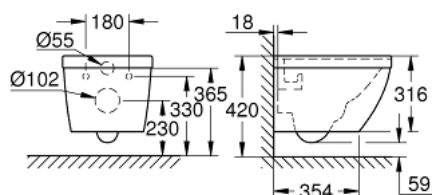

### OPIS PRODUKTU

- Colour: biel alpejska
- do podtynkowych zbiorników splukujących
- odpływ poziomy
- GROHE Triple Vortex potrójny wir splukujący
- bez kołnierza
- objętość splukiwania 3/5 l
- długość 49 cm
- zestaw mocujący w komplecie
- z ceramiki sanitarnej
- ukryte mocowania
- GROHE HyperClean antybakteryjne szkliwo
- GROHE AquaCeramic nieprzywierająca powłoka
- kompatybilna z deską sedesową 39 330 001 (wolnoopadająca) i 39 331 001 (zwykła)

## 39 206 00H EURO CERAMIKA MISKA WC WISZĄCA Z PUREGUARD

**ELEMENTY ZAMIENNE**, października 2016 – now

1: Zestaw mocujący (Numer zamówienia 49024000)