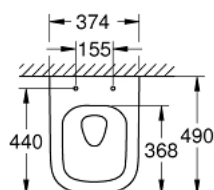

### OPIS PRODUKTU

- Colour: biel alpejska
- do podtynkowych zbiorników splukujących
- odpływ poziomy
- GROHE Triple Vortex potrójny wir splukujący
- bez kołnierza
- objętość splukiwania 3/5 l
- długość 49 cm
- zestaw mocujący w komplecie
- z ceramiki sanitarnej
- ukryte mocowania
- GROHE HyperClean antybakteryjne szkliwo
- GROHE AquaCeramic nieprzywierająca powłoka
- kompatybilna z deską sedesową 39 330 001 (wolnoopadająca) i 39 331 001 (zwykła)

## 39 206 00H EURO CERAMIKA MISKA WC WISZĄCA Z PUREGUARD

**ELEMENTY ZAMIENNE**, października 2016 – now

1: Zestaw mocujący (Numer zamówienia 49024000)