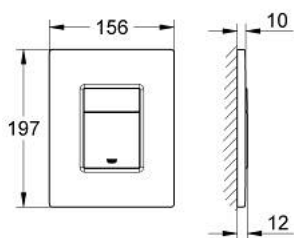

38 966 KF0 **EVEN PRZYCISK URUCHAMIAJĄCY**

OPIS PRODUKTU

- Colour: phantom black
- do uruchomienia 2-pojemnościowego lub Start/Stop
- do pneumatycznego zaworu spłukującego AV1
- montaż pionowy i poziomy
- 156 x 197 mm
- z ABS
- GROHE EcoJoy mniejsze zużycie wody
- z płytką odporną na zabrudzenia

38 966 KF0 **EVEN PRZYCISK URUCHAMIAJĄCY**

ELEMENTY ZAMIENNE, września 2020 – now

1: Top plate with push button (Numer zamówienia 42371KF0)

2: śruba (Numer zamówienia 6636200M)

3: rama mocująca (Numer zamówienia 43207000)