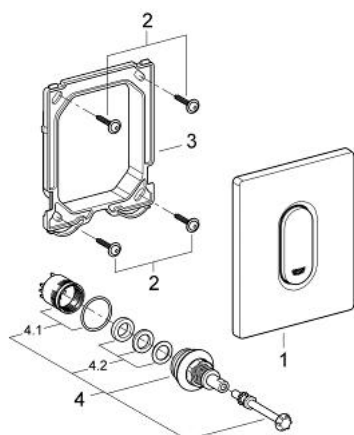

### OPIS PRODUKTU

- Colour: chrom
- ręczny zawór sputkujący do pisuaru
- do montażu gotowego z
- do Rapido U lub Rapido UMB
- 116 x 144 mm
- wkład mechaniczny
- ciśnienie przepływu min 0,5 bar
- maksymalne ciśnienie robocze 6 bar
- 1.0 - 6.0 regulowane
- armatura II klasy głośności
- GROHE LongLife trwała powłoka

### ELEMENTY ZAMIENNE, marca 2012 – now

- 1: Top plate with push button (Numer zamówienia 42380000)
- 2: śruba (Numer zamówienia 6636200M)
- 3: rama mocująca (Numer zamówienia 66845000)
- 4: Głowica (Numer zamówienia 42354000)
- 4.1: zestaw uszczelek (Numer zamówienia 4271500M)
- 4.2: wkładki pierścieniowe (Numer zamówienia 4282000M)