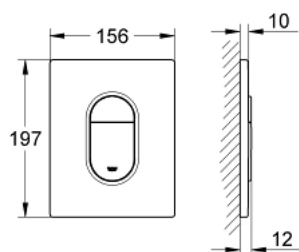

38 844 P00 ARENA COSMOPOLITAN PRZYCIISK URUCHAMIAJĄCY

OPIS PRODUKTU

- Colour: chrom mat
- do uruchomienia 2-pojemnościowego lub Start/Stop
- do pneumatycznego zaworu sflukującego AV1
- montaż pionowy
- 156 x 197 mm
- z ABS
- GROHE LongLife trwała powłoka
- GROHE EcoJoy mniejsze zużycie wody
- do zastosowania z Rapid SL i Uniset ze sfluczka GD2
- do zastosowania z Rapid SLX należy zamówić puszkę rewizyjną 66 791 000 (zamawiany osobno)

38 844 P00 ARENA COSMOPOLITAN PRZYCISK URUCHAMIAJĄCY

ELEMENTY ZAMIENNE, września 2009 – now

1: Top plate with push button (Numer zamówienia 42378P00)

2: śruba (Numer zamówienia 6636200M)

3: rama mocująca (Numer zamówienia 43207000)